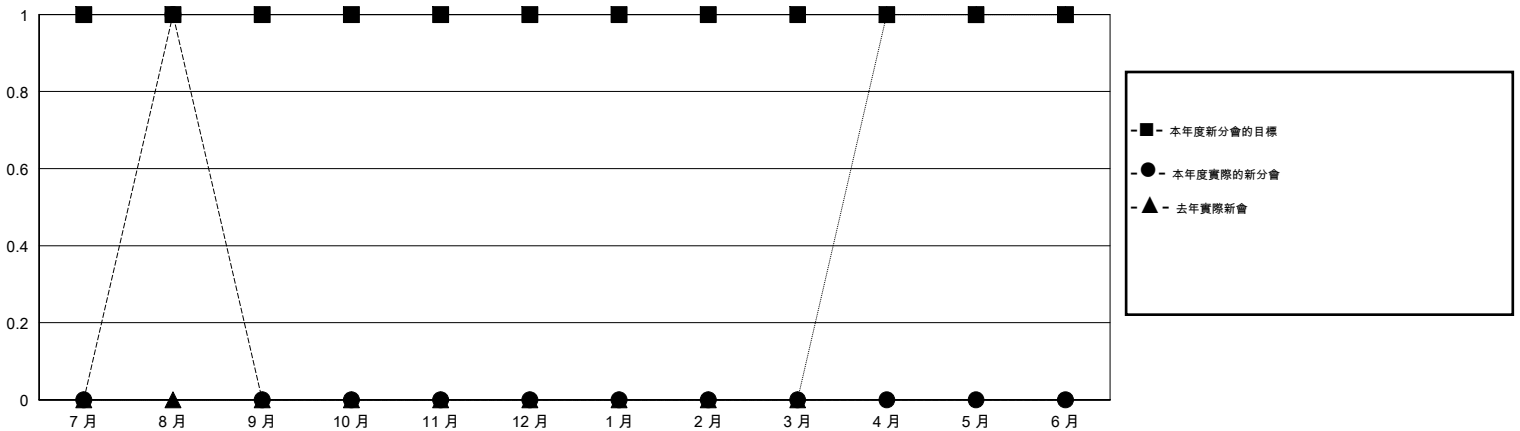

MONTHLY MEMBERSHIP PROGRESS REPORT

District 300 E1

Results as of: 8/31/2016

GMT: PEI-JEN CHEN

地點 REP OF CHINA

GMT憲章區 5

分會				
成果 2016-2017				
季	新分會目標	新會	會員流失的分會	淨增/減
7月/8月/9月	1	1	0	1
10月/11月/12月	0	0	0	0
1月/2月/3月	0	0	0	0
4月/5月/6月	0	0	0	0

位會員@每位須繳				
成果 2016-2017				
季	新會員目標	增加的授證/新會員	退會人數	淨增/減
7月/8月/9月	80	297	349	-52
10月/11月/12月	0	0	0	0
1月/2月/3月	5	0	0	0
4月/5月/6月	-30	0	0	0

目標與實際新會累積