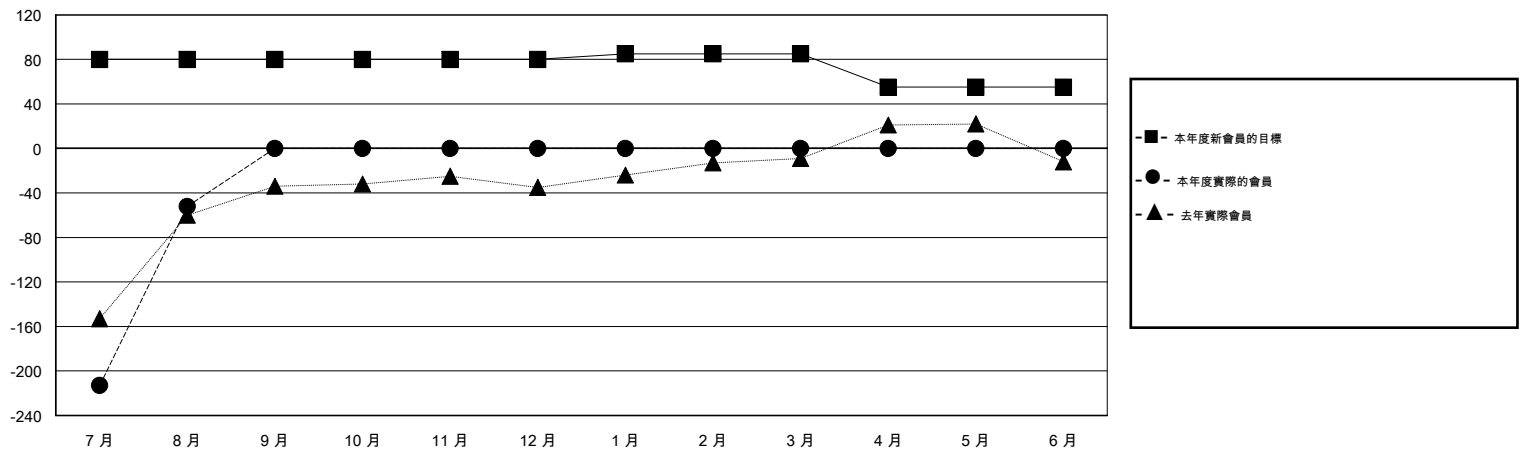

目標和實際會員累積

已取消的分會: 0	60 CLUBS OF 65 增添1位或以上的新會員	性別分佈
		男 1,497 (72.28%)
		女 574 (27.72%)
放棄的會員	點擊這裡取得健康評估資料	家庭單位會員 19
過世 6		戶長 9
分會已取消 0		非戶長 10
其他 343		
總計 349